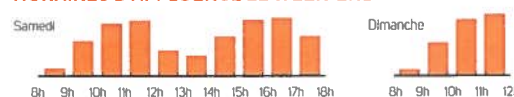

UNE CARTOGRAPHIE DES POINTS DE COLLECTE
Tri et + vous indique le point de collecte le plus proche en fonction du déchet que vous souhaitez jeter.

L'INFORMATION SUR LES DÉCHÈTERIES
Tri et + vous signale la déchèterie la plus proche et ses heures d'ouverture.

UN GUIDE DU TRI ET DU RECYCLAGE
Tri et + vous dit où jeter votre déchet. Elle vous propose aussi des alternatives zéro déchet.

INFO DÉCHETS 02 41 05 54 00

Imprimerie Ville d'Angers - Angers Loire Métropole

A4-editions.com

DÉCHÈTERIES

FERMÉES LES JOURS FÉRIÉS
Recyclerie-déchèterie Emmaüs à Saint-Jean-de-Linières fermée le dimanche

HORAIRES D'ÉTÉ

DU 1ER AVRIL AU 31 OCTOBRE
Du lundi au vendredi de 8 h 30 à 12 h et de 13 h 30 à 17 h 30
Le samedi de 8 h 30 à 18 h
Le dimanche de 8 h 30 à 12 h

HORAIRES D'HIVER

DU 1ER NOVEMBRE AU 31 MARS
Du lundi au vendredi de 9 h à 12 h et de 14 h à 17 h
Le samedi de 9 h à 17 h
Le dimanche de 9 h à 12 h

HORAIRES D'AFFLUENCE LE WEEK-END

ou via l'application **Vivre à Angers**

angersloiremetropole.fr