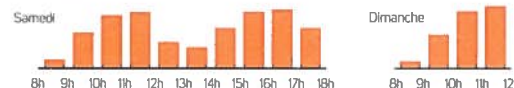

HORAIRES D'AFFLUENCE LE WEEK-END

angersloiremetropole.fr