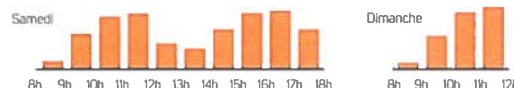

TRI ET + c'est quoi ?

C'est une application qui indique quand sortir ses poubelles.

UNE CARTOGRAPHIE DES POINTS DE COLLECTE

Tri et + vous indique le point de collecte le plus proche en fonction du déchet que vous souhaitez jeter.

L'INFORMATION SUR LES DÉCHÈTERIES

Tri et + vous signale la déchèterie la plus proche et ses heures d'ouverture.

UN GUIDE DU TRI ET DU RECYCLAGE

Tri et + vous dit où jeter votre déchet. Elle vous propose aussi des alternatives zéro déchet.

INFO DÉCHETS 02 41 05 54 00

DÉCHÈTERIES

FERMÉES LES JOURS FÉRIÉS
Recyclerie-déchèterie Emmaüs à Saint-Jean-de-Linières fermée le dimanche

HORAIRES D'ÉTÉ

DU 1ER AVRIL AU 31 OCTOBRE

Du lundi au vendredi de 8 h 30 à 12 h et de 13 h 30 à 17 h 30
Le samedi de 8 h 30 à 18 h
Le dimanche de 8 h 30 à 12 h

HORAIRES D'HIVER

DU 1ER NOVEMBRE AU 31 MARS

Du lundi au vendredi de 9 h à 12 h et de 14 h à 17 h
Le samedi de 9 h à 17 h
Le dimanche de 9 h à 12 h

HORAIRES D'AFFLUENCE LE WEEK-END

Imprimerie Ville d'Angers - Angers Loire Métropole

A4-editions.com