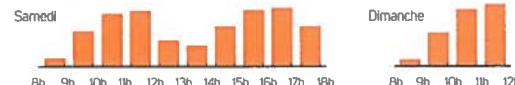

HORAIRES D'AFFLUENCE LE WEEK-END

angersloiremetropole.fr