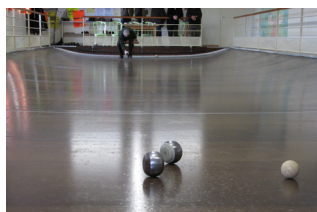

SOCIÉTÉ LES LILAS

Société de boule de fort située 4 place de la mairie - Villevêque - 49140 Rives-du-Loir-en-Anjou.

☎ 06 89 82 43 05